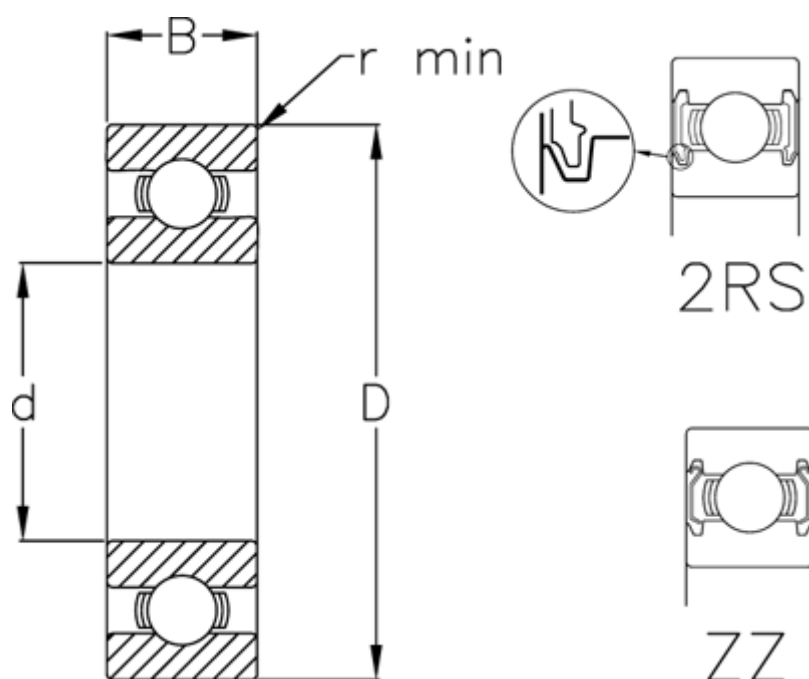

Varenummer: 5480050020039

Beskrivelse: Enradede sporkugleleje 6210 ZZ USDA H1
d=50 D=90 B=20 rustfast/spec. fedt

Mål

B	= 20	Vægt (kg) = 0.454
d	= 50	
D	= 90	
Dynamisk belastning C (kN)	= 35	
Max. o/min fedtsmurt	= 7100	
Max. o/min oliesmurt	= 8300	
r min	= 1.1	
Statisk belastning C0 (kN)	= 23.2	